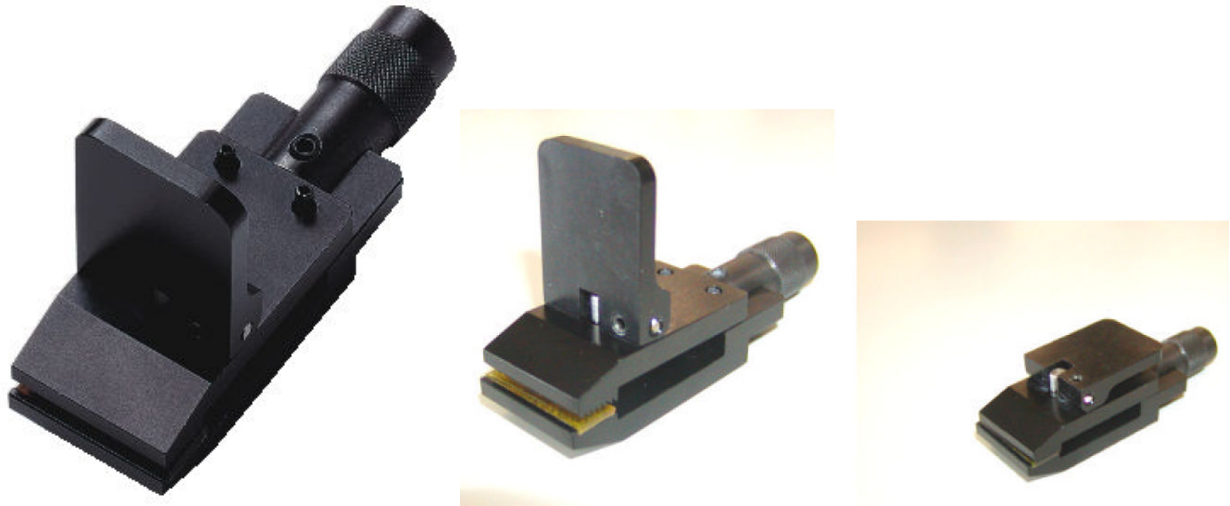

Szczęki do mocowania taśm FC-21UQ

Zastosowanie:

- podczas zrywania, folii, taśm zabezpieczających

Parametry techniczne:

Model	FC-21UQ
Max. obciążenie	250N
Rozwarcie szczęk	0,5mm
Waga	50g

Wymiary: